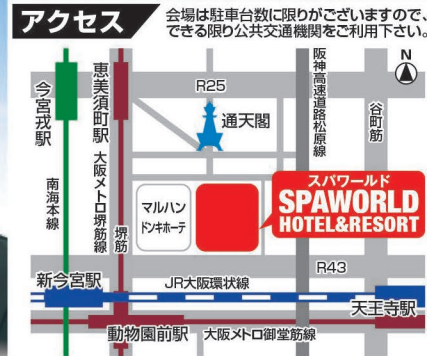

王将 法兵

日本将棋連盟創立100周年記念

新世界・通天閣将棋まつり & 通天閣子ども王将大会2024

2024年11月23日(土・祝)

会場 SPAWORLD HOTEL&RESORT 大阪市浪速区恵美須東3-4-24

出演棋士

井上 慶太 九段

久保 利明 九段

山崎 隆之 八段

服部 慎一郎 六段

冨田 誠也 五段

村田 智穂 女流三段

通天閣子ども王将大会

会場 SPAWORLD エントランス前広場

【参加資格】 小学生以下 優勝者と保護者1名様を午後のイベントに無料招待! SPAWORLD入館チケットも贈呈します!

9:30~	受付開始
10:00~	開会式
10:10~	対局開始(勝っても負けても5回対局します)
14:00~	各クラス優勝者の表彰式
14:15~	Aクラス優勝者が服部慎一郎六段に挑戦

【参加賞】 通天閣入場チケット1枚、通天閣カレー
 【クラス】 A:初段以上(定員32名) B:1級~5級(定員32名) C:6級以下および初心者(定員32名)
 【競技方法】 持ち時間は15分切れ負けの5局制。総平手戦。最多勝利者を優勝者とする。
 【表彰】 各クラスの優勝者を、午後のステージイベント冒頭で表彰。優勝者以外の成績優秀者には対局終了後に敢闘賞を贈呈。

指導対局

会場 SPAWORLD内 宴会場

第1部 11:00~11:50(29名様まで)
第2部 12:00~12:50(30名様まで)

参加賞 将棋連盟特製ハンドタオル

※チケット購入時に開始時間をお選びください
※開始時刻の10分前までに、宴会場の指導対局受付にお越しください
※どの棋士になるかは当日抽選となります

ステージイベント

会場 SPAWORLD内 宴会場

14:00~ 開会のご挨拶・子ども大会表彰式

<p>14:15~</p> <h3>棋士に挑戦!</h3> <p>子ども王将大会Aクラスの優勝者が、服部慎一郎六段に駒落ちで挑戦します!</p> <p>【大盤解説】 久保利明九段 山崎隆之八段</p>	<p>14:50~</p> <h3>トークショー</h3> <p>出演 井上慶太九段 久保利明九段 山崎隆之八段 服部慎一郎六段 冨田誠也五段 村田智穂女流三段</p>	<p>15:15~</p> <h3>お楽しみコーナー</h3> <p>①棋士の美声に酔いしれて♪ ②忍法〇〇〇〇〇の術☆ ③華麗なるモノマネ披露!!</p>	<p>16:00~</p> <h3>特別記念対局</h3> <p>久保利明九段 VS 山崎隆之八段</p> <p>解説 井上慶太九段 / 冨田誠也五段</p>	<p>17:15~</p> <h3>ワクワク抽選会</h3> <p>棋士の直筆色紙や、通天閣特選グッズ、天童市ゆかりの賞品の豪華賞品が当たる抽選会です</p>
--	--	--	---	---